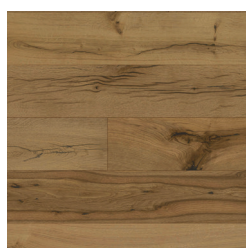

PODLAHY VINYLOVÉ

floorify®

LONG PLANKS

FORMÁT: 4,5 x 225 x 1 524 mm

JÁDRO FLOORIFY® RIGID CORE S MINERÁLY

STRUKTURA DŘEVA

KARTÁČ

4V FÁZE

ZÁMEK LIC. UNILIN

SKLADEM

Skladem v Hodoníně
včetně shodných lišt

Granola